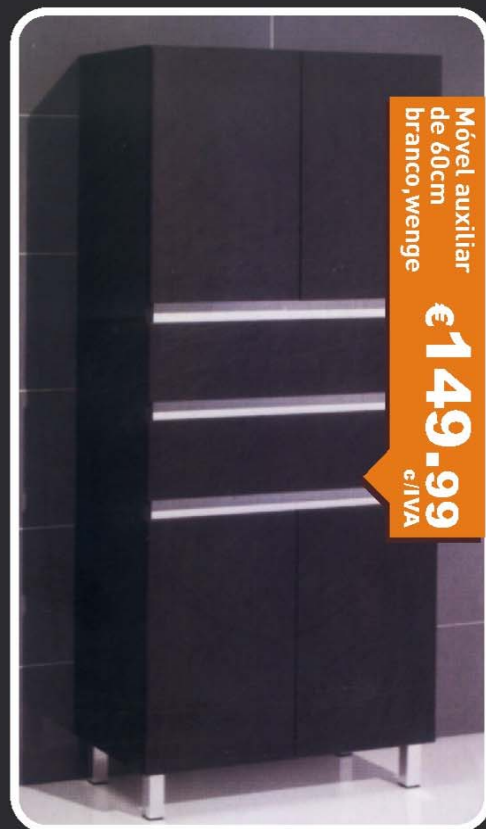

€364.99
c/IVA

Lavatório
EGG Valadares

€69.99
c/IVA

Porta piaça
ao chão

€8.50
c/IVA

Móvel de 80cm
branco, wenge
zermatt, c/espelho e lavatório
c/IVA

€149.99

Cabine de
hidromassagem
sem tecto

€339.99
c/IVA

Rampa c/
chuveiro
e bicha flexível

€19.99
c/IVA

Móvel auxiliar
de 60cm
branco, wenge

€149.99
c/IVA